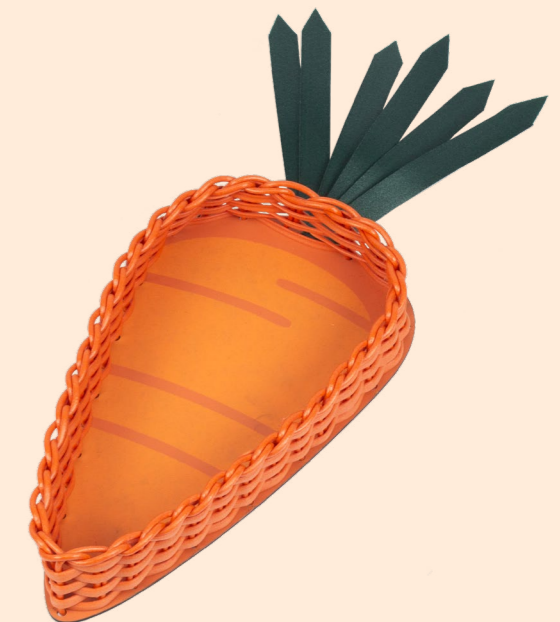

PÁAS COOA

2025

Bandeja **CENOURA**

PP

Código: 8869

Medidas: 12.0 x 21.0 x 4.0 cm

Pequena

Código: 8870

Medidas: 15.0 x 27.0 x 4.5 cm

Média

Código: 8871

Medidas: 18.5 x 33.0 x 5.0 cm

Cesta **CENOURA**

PP

Código: 8872

Medidas: 18.0 x 18.0 x 8.5 cm

Pequena

Código: 8873

Medidas: 23.0 x 23.0 x 10.5 cm

Grande

Código: 8874

Medidas: 26.0 x 26.0 x 11.5 cm

Bandeja PÁSCOA

PQ Quadrado