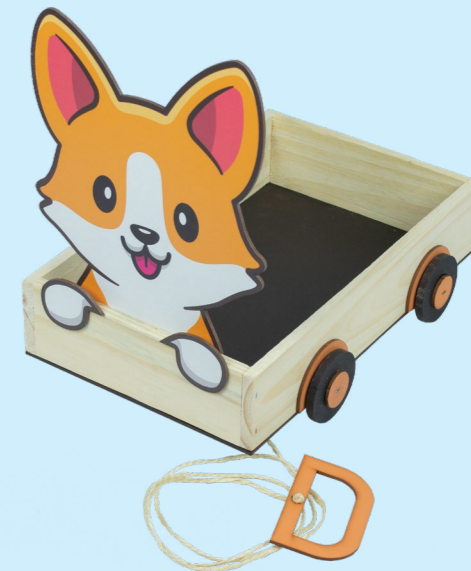

Código: 8915
Medidas: 16.0 x 16.0 x 4.0 cm

PÁAS
COA
CUTE

Box PÁSCOA

01

Código: 8880

Medidas: 21.0 x 14.0 x 11.0 cm

02

Código: 8881

Medidas: 26.0 x 20.0 x 12.0 cm

03

Código: 8882

Medidas: 32.5 x 25.0 x 15.0 cm

Bandeja **CARRINHO**

Cachorrinho

Código: 8883

Medidas: 32.0 x 20.0 x 6.5 cm

Coelhinho

Código: 8884

Medidas: 32.0 x 20.0 x 6.5 cm

Cesta **COELHO**

01

Código: 8885

Medidas: 20.0 x 20.0 x 7.5 cm

02