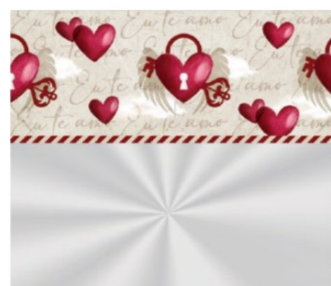

**Saco transp 60x90
amor real barrado
PT c/25 un**
Código: 9691