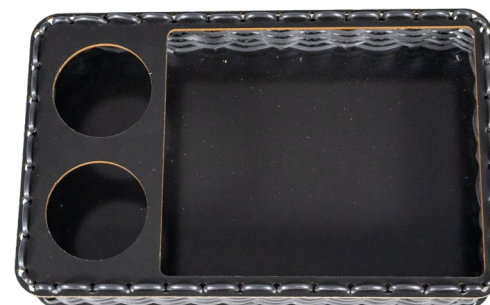

**BANDEJA
HAPPY
HOUR**

Palha

Código: 9780
Medidas: 32.5 x 20.5 x 6.0 cm

Preto

Código: 9779
Medidas: 32.5 x 20.5 x 6.0 cm

PORTA
VINHO

1 litro

detalhes da tampa

detalhes da talinha

Código: 9955

Medidas: 36.0 x 16.5 x 14.0 cm

2 litros

detalhes da tampa

detalhes da talinha

Código: 9956

Medidas: 36 x 26.0 x 14.0 cm