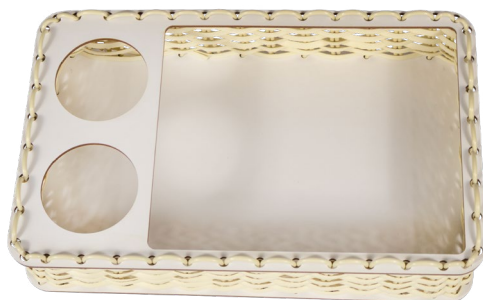

**BAÚS
BASIC**

Marrom

detalhes
da tampa

detalhes
da talinha

Ref	Cód	Medidas
PP	8479	39.0 x 29.5 x 22.0 cm
PQ	8480	48.0 x 33.0 x 24.0 cm
MD	8481	54.0 x 39.0 x 29.0 cm

Azul

detalhes da tampa

detalhes da talinha

Palha

detalhes da tampa

detalhes da talinha

Ref	Cód	Medidas
PP	8470	39.0 x 29.5 x 22.0 cm
PQ	8471	48.0 x 33.0 x 24.0 cm
MD	8472	54.0 x 39.0 x 29.0 cm

Ref	Cód	Medidas
PP	8482	39.0 x 29.5 x 22.0 cm
PQ	8483	48.0 x 33.0 x 24.0 cm
MD	8484	54.0 x 39.0 x 29.0 cm

**BANDEJA
HAPPY
HOUR**

Palha

Código: 9780
Medidas: 32.5 x 20.5 x 6.0 cm

Preto

Código: 9779
Medidas: 32.5 x 20.5 x 6.0 cm

PORTA
VINHO

1 litro

detalhes da tampa