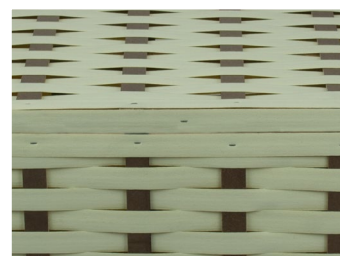

detalhes da tampa